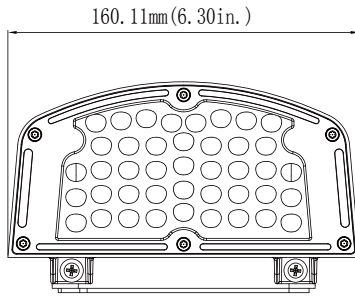

Dimension

unit: inch/mm